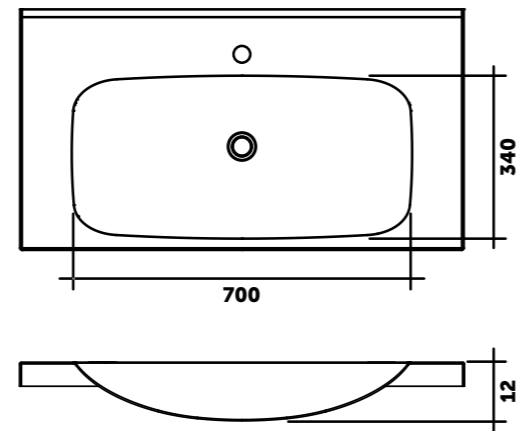

Stella-tasoallas leveydessä 42,5 cm, syvyys 32 cm

S

Stella-tasoallas leveydessä 57,5 cm, syvyys 40 cm

M

Stella-tasoallas leveydessä 92,5 cm, syvyys 50 cm

L

Leveys cm	Syvyys 32 cm	Syvyys 35 cm	Syvyys 40 cm	Syvyys 45 cm	Syvyys 50 cm
42,5					
47,5					
52,5					
57,5					
62,5					
67,5					
72,5					
82,5					
92,5					
102,5					
112,5					
122,5					