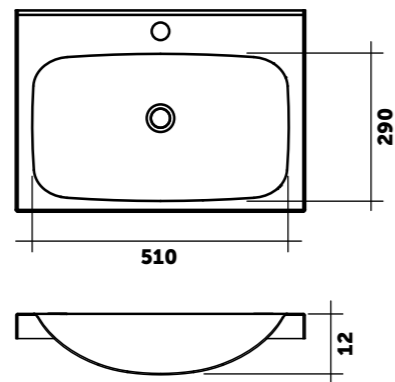

Stella-tasoallas leveydessä 42,5 cm, syvyys 32 cm

S

Stella-tasoallas leveydessä 57,5 cm, syvyys 40 cm

M

Stella-tasoallas leveydessä 92,5 cm, syvyys 50 cm

L

Leveys cm	Syvyys 32 cm	Syvyys 35 cm	Syvyys 40 cm	Syvyys 45 cm	Syvyys 50 cm
42,5					
47,5					
52,5					
57,5					
62,5					
67,5					
72,5					
82,5					
92,5					
102,5					
112,5					
122,5					